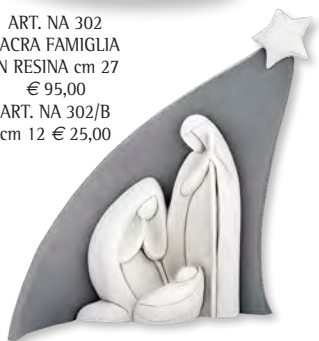

ART. NA 304
SACRA FAMIGLIA
IN RESINA cm 24x29 € 150,00
ART. NA 304/B cm 10 € 30,00